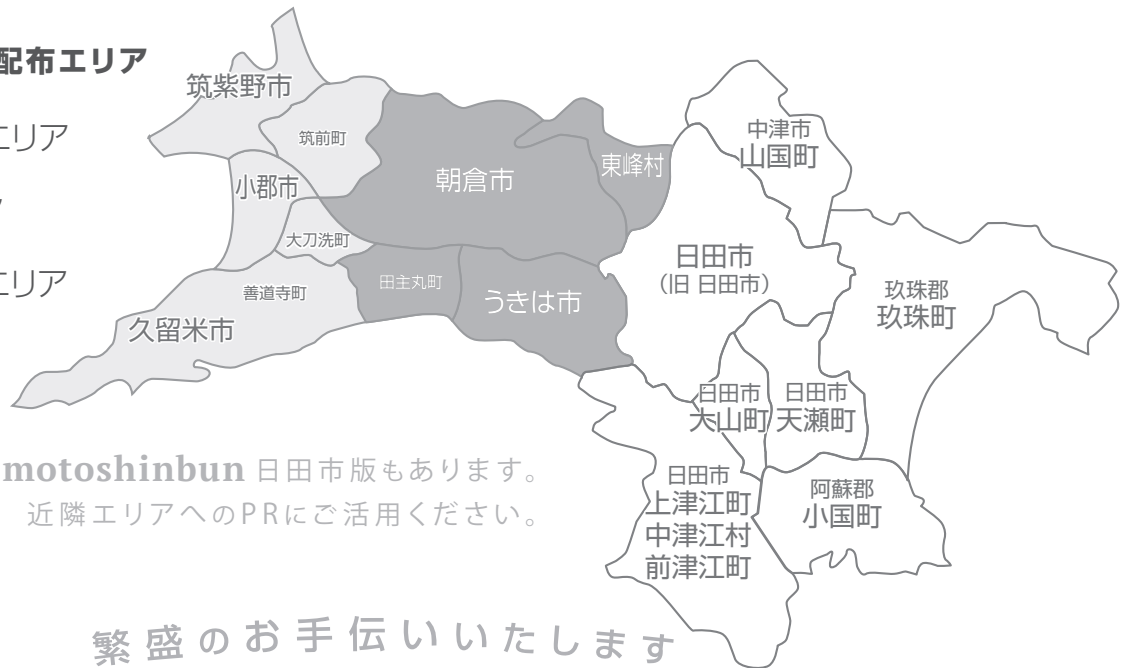

発行概要

1. 【紙面形態】 タブloid版(縦407mm×横274mm) 8ページ又は4ページ
   - 【発行部数】 25,000部
   - 【発行日】 毎月1回 第4又は第5日曜日 ※カレンダーにより変更の場合あり
   - 【発行エリア】 福岡県朝倉市・うきは市・田主丸町・朝倉郡東峰村、三輪
   - 【配布方法及び部数】
     - ・エリア内の日刊紙(西日本・読売・毎日・朝日)の朝刊に折込 18,410部
     - ・ポスティング 470部
     - ・朝倉市・うきは市・朝倉郡・田主丸町他の道の駅、公的施設、スーパー、コンビニなどに店頭設置:6,120部
2. 最新設置箇所はホームページで <https://jimotoshinbun.com>

□地元新聞日田市版配布エリア

- 新聞折込エリア
- 設置エリア
- 日田市版エリア

Jimotoshinbun 日田市版もあります。
近隣エリアへのPRにご活用ください。

繁盛のお手伝いいたします
販促ツールもおまかせください